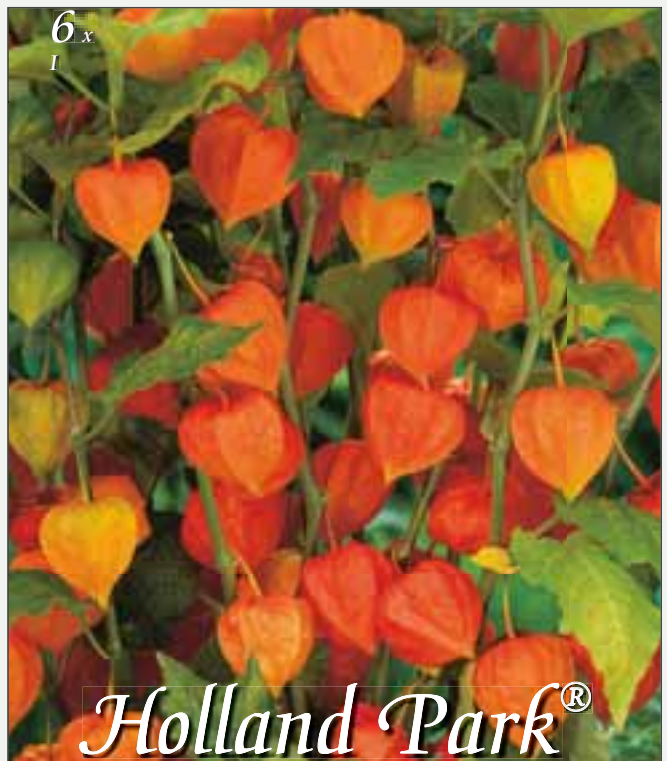

6
l
Holland Park®
216202 Physalis franchetti
6 x l **H** 60 cm **F** VI-X